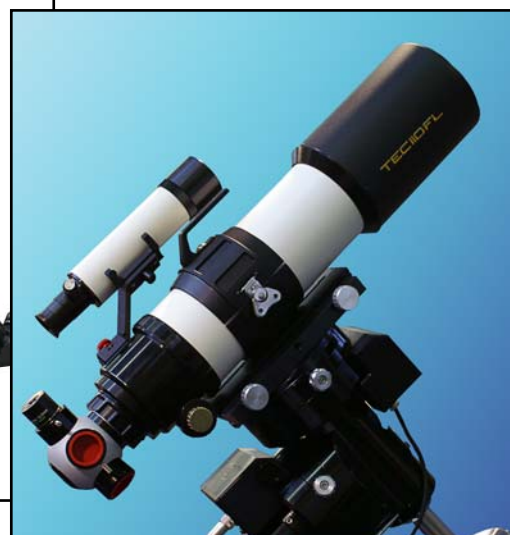

## TEC APO 110/f5.6

Bestell-Nr. 135 1040

Der APO 110 ist nicht mit einem Feather-Touch-Fokussierer, sondern mit einem von TEC eigenproduzierten Okularauszug ausgestattet!

	<u>APO 160/f7</u>	<u>ED APO 180/f7</u>	<u>ED APO 110 f/5.6</u>
Freie Öffnung	160 mm	180 mm	110 mm
Brennweite	1120 mm	1260 mm	616 mm
Öffnungsverhältnis	1 : 7	1 : 7	1 : 5.6
Theoretisches Auflösungsvermögen	0,75 Bogensec.	0,66 Bogensec.	1,0 Bogensec.
Tubusgewicht	11 kg	16,5 kg	4,5 kg
Preis			
Optik mit Tubus	€ 13.550,--	€ 20.550,--	€ 4.990,--