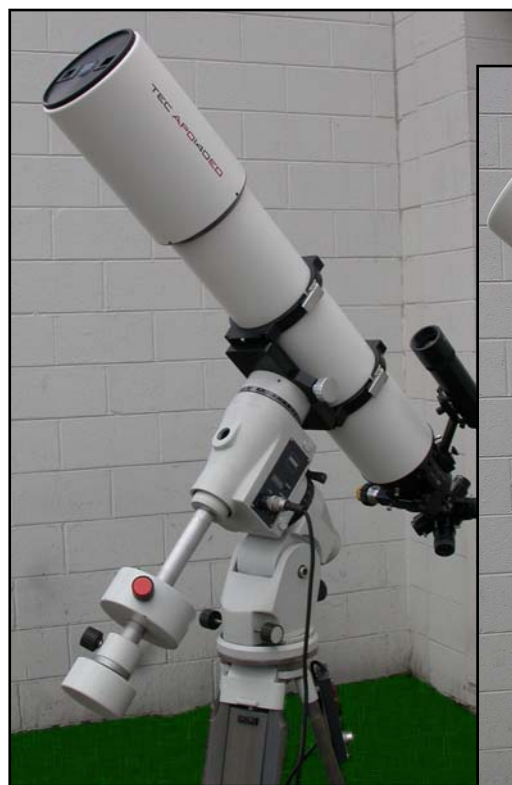

# APOCHROMATEN

Ölgefügtes, aplanatisches Triplet-Objektiv mit ED-Element (bei APO 160 und 200 ED), PV 1/20.  
3,5" Feather Touch Fokussierer von Starlight Instruments (Sonderanfertigung für TEC),  
114,5mm Fokussierweg, Feintrieb mit Untersetzung 9:1

## TEC APO 140/f7

Bestell-Nr. 135 1000

## TEC APO ED 200/f9

Bestell-Nr. 135 1050

	<u>APO 140/f7</u>	<u>ED APO 160/f8</u>	<u>ED APO 200 f/9</u>
Freie Öffnung	140 mm	160 mm	200 mm
Brennweite	980 mm	1280 mm	1800 mm
Öffnungsverhältnis	1 : 7	1 : 8	1 : 9
Theoretisches Auflösungsvermögen	0,8 Bogensec.	0,75 Bogensec.	0,46 Bogensec.
Tubusgewicht	8,6 kg	12 kg	derzeit keine Angabe
Preis			
Optik mit Tubus	€ 5.850,--	€ 9.875,--	€ 17.990,--