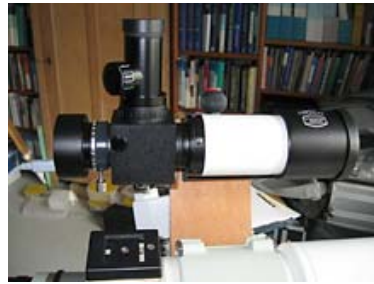

Eine weitere kundenspezifische Modifikation zeigen die beiden Bilder links. Hier wurde eine Klappspiegeleinheit zum leichteren Finden eines geeigneten Leitsterns für den LVI 2 Guider integriert.

Beide Bilder können durch Anklicken vergrößert werden.

Baader SkySurfer III Kimme und Korn - LED Visiersucher

Vorschaubilder durch Anklicken vergrößern	Artikel	Bestell - Nummer	Preis inkl. MWST
 	SkySurfer III Kimme und Korn - LED Visiersucher	295 7300 	EUR 32,-
Dies ist unsere eigene Version des "Red Dot"- Himmelszeigers, der mittlerweile überall - und in diversen verschiedenen Versionen - die kleinen 6x30 Sucher-Fernröhrchen verdrängt! Es ist wirklich überraschend, wie mühelos und sicher sich damit auch Objekte am Himmel anvisieren lassen! Eigentlich ist es auch höchste Zeit dafür. Seit 50 Jahren sitzt auf jedem Fernrohr ein 6x30 "Standard-Sucher", der seinem Namen alle Ehre macht - man sucht und sucht und sucht . Unsere Eigenentwicklung ist jedoch wesentlich aufwendiger, als die gängigen Celestron- und Skywatcher "Rot-Punkt-Peiler". Die freie Öffnung beträgt 30mm anstatt 20mm; vor und hinter der Linse sind lange Taukappen angebracht, um ein Beschlagen zu verhindern. Die 1:1 Objektivlinse ist entspiegelt und dunkelt den Himmel wesentlich geringer ab als bei Konkurrenz-Suchern. Gleichzeitig ist der rote Leuchtpunkt so gut regelbar, dass er auch gegen den Nachthimmel nicht "zu hell" erscheint! Wir verzichten bewusst auf grüne Leuchtpunktvarianten, weil sie nur die Dunkeladaption des Auges stören. Im Verbund mit einem großen und qualitativ hochwertigen - echten - "Finder"/Sucherfernrohr in der Größe 8x50 oder 9x60 wird das Orientieren am Himmel zum Vergnügen. LxBxH: 142x35x65 mm, Gewicht des abnehmbaren Suchers ohne Basisplatte: 72 g. Komplett mit drei Halterungen (A, B, C) aus Kunststoff zum Anschluss an (fast) alle Teleskoptuben. Alternativ ist die Metallhalterung vom SkySurfer V (BNr. #245 7011, Sektion 13 zu EUR 29,-) auch zusätzlich erhältlich.			

Baader SkySurfer V - Leucht-Zielgerät, "All Metal Design"

Vorschaubilder durch	Artikel	Bestell -	Preis inkl. MWST