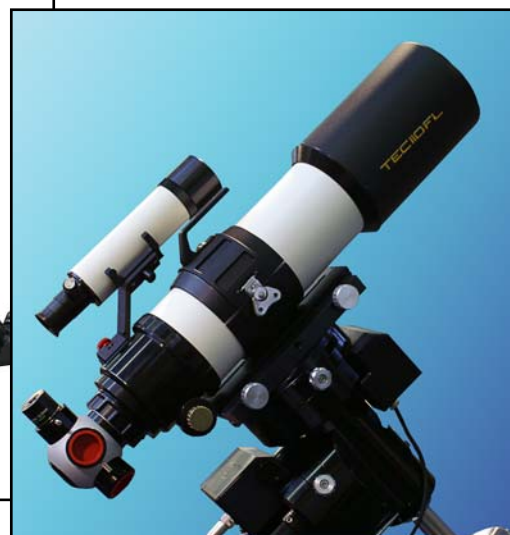

TEC APO 160/f7

Bestell-Nr. 135 1010

TEC APO 180/f7

Bestell-Nr. 135 1080

TEC APO 110/f5.6

Bestell-Nr. 135 1040

Der APO 110 ist nicht mit einem Feather-Touch-Fokussierer, sondern mit einem von TEC eigenproduzierten Okularauszug ausgestattet!