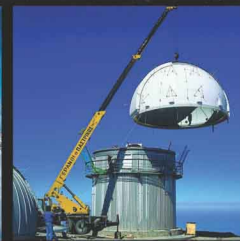

BAADER DOMES

40 years

of experience

contact us at:

+49 8145 8802

www.baader-planetarium.de

kontakt@baader-planetarium.de

baader
planetarium

BAADER PLANETARIUM

www.baader-planetarium.de • kontakt@baader-planetarium.de • www.celestron-nexstar.de

Deep Sky Images © Johannes Schedler

Germany

PlaneWave
INSTRUMENTS