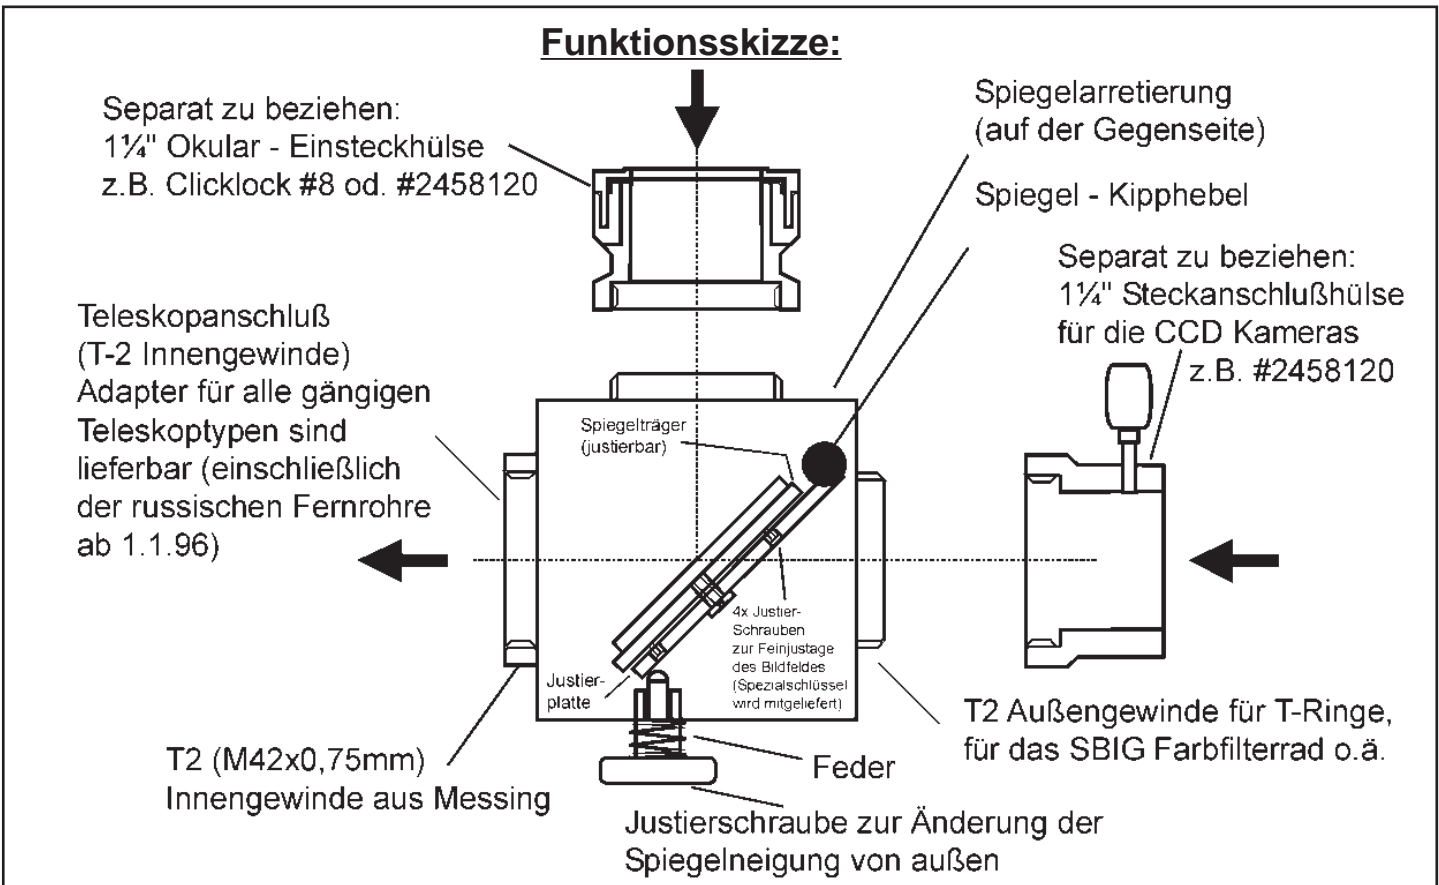

Baader T-2 Flip Mirror

Best.Nr. 1905144

Funktions-skizze:

Anschlußschema:

DOK: GUT2flipmirror.qxd

BAADER PLANETARIUM GMBH

Zur Sternwarte • 82291 Mammendorf • Tel. 08145 / 8802 • Fax 08145 / 8805
www.baader-planetarium.de • service@baader-planetarium.de • www.celestron.de