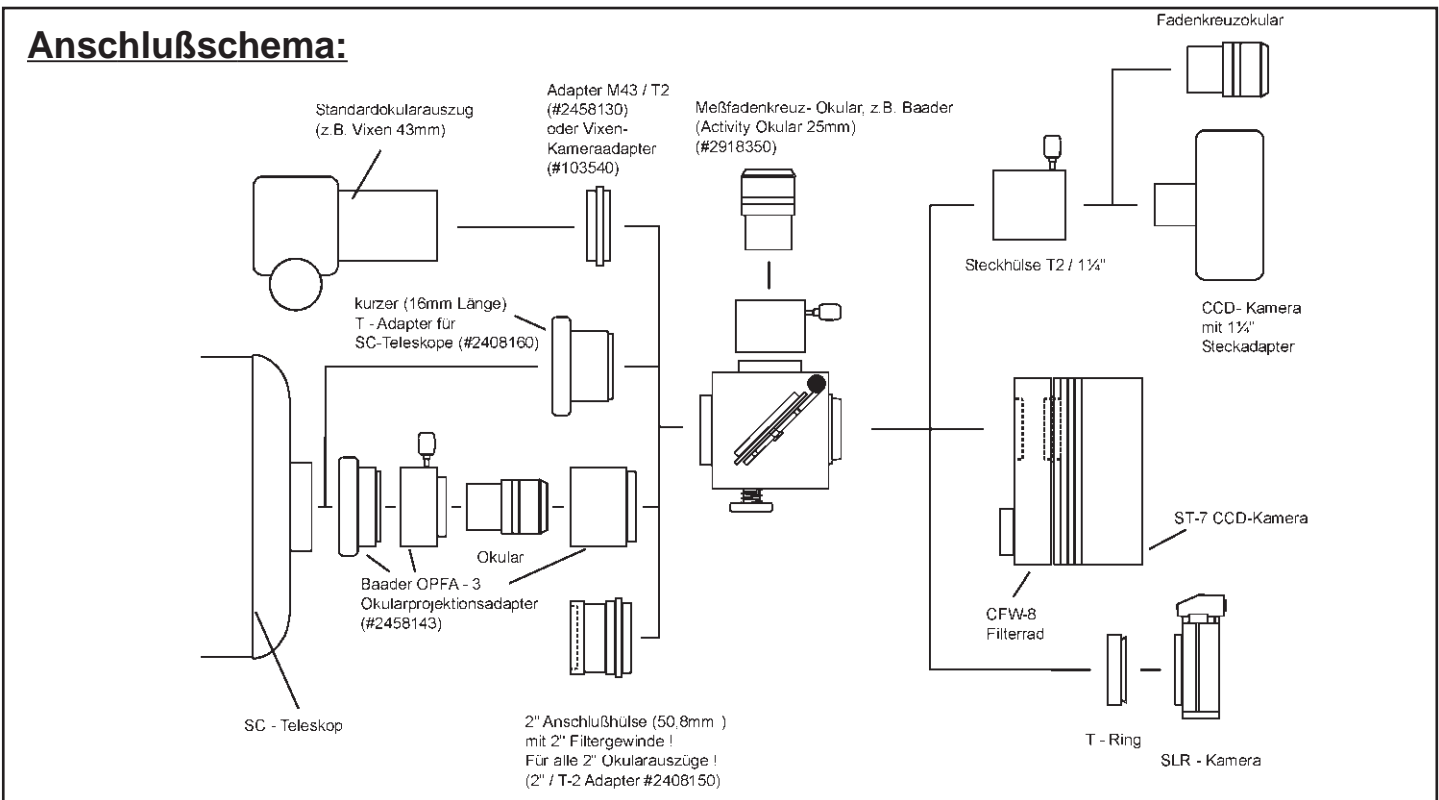

Baader T-2 Flip Mirror

Best.Nr. 1905144

Funktions-skizze:

Anschlußschema:

DOK: GUT2flipmirror.qxd

BAADER PLANETARIUM GMBH

Zur Sternwarte • 82291 Mammendorf • Tel. 08145 / 8802 • Fax 08145 / 8805
www.baader-planetarium.de • service@baader-planetarium.de • www.celestron.de