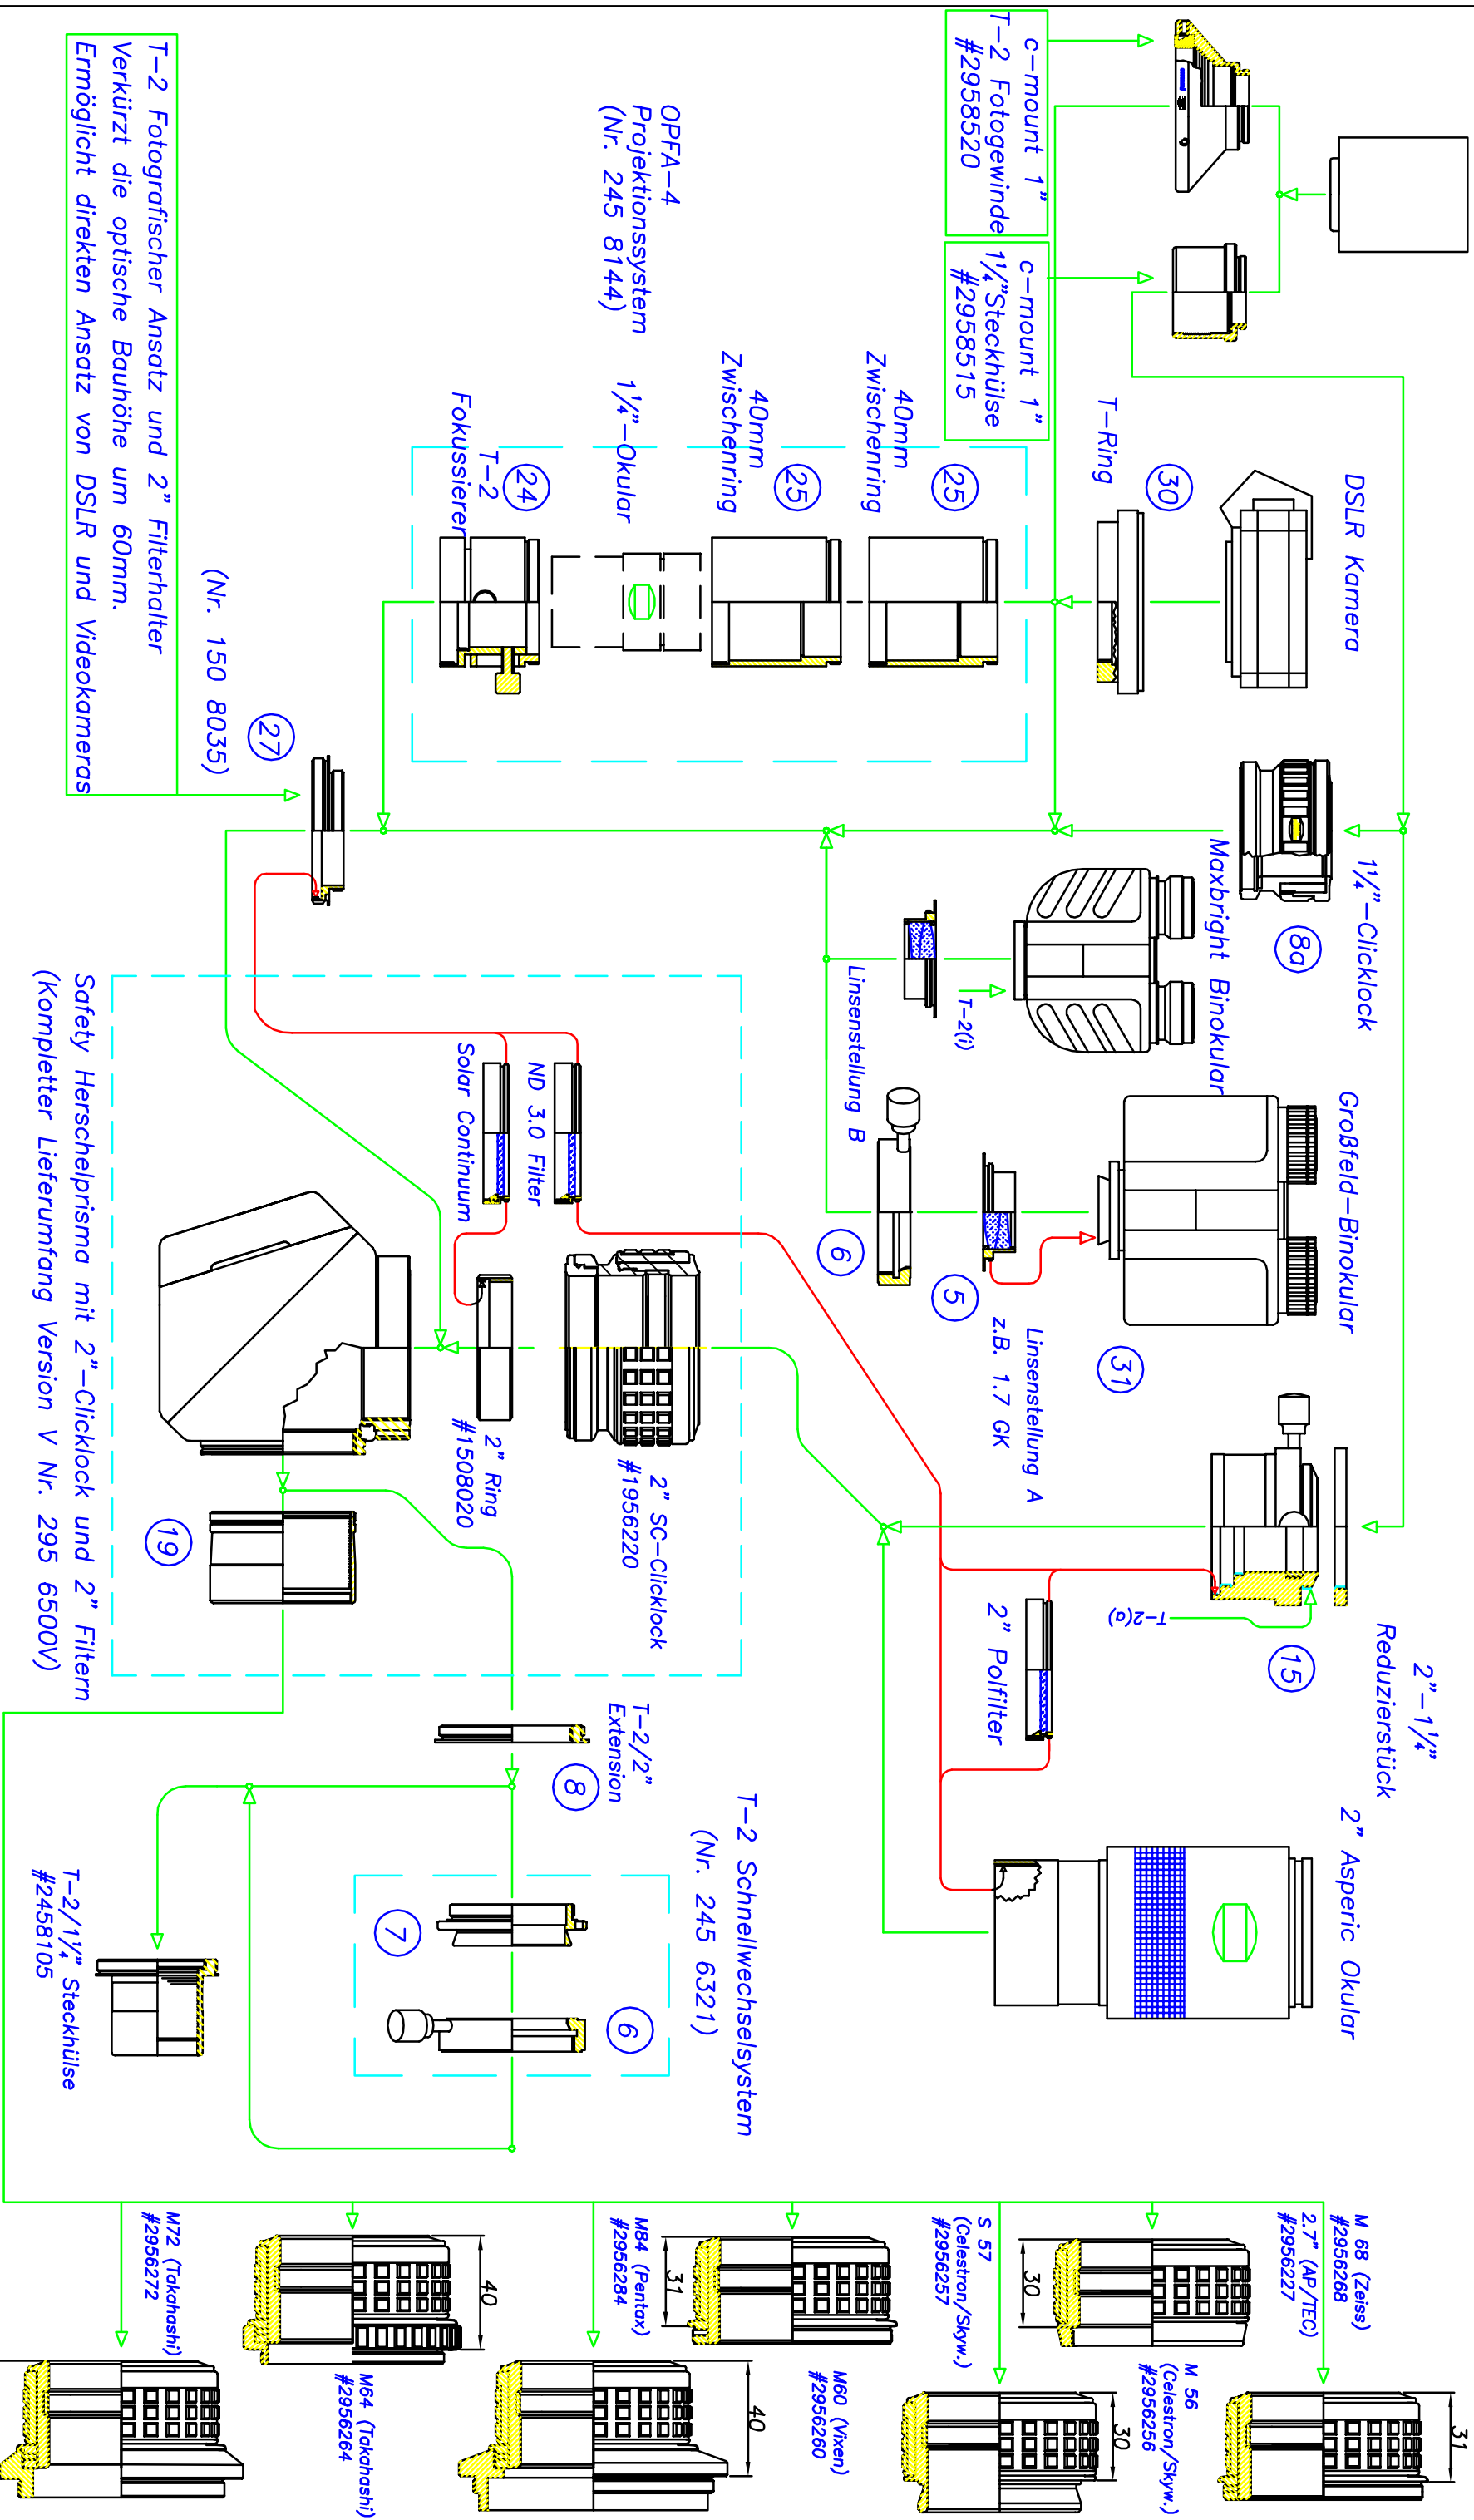

2" Safety Herschelprisma mit Anschlußmöglichkeiten durch das ASTRO T-2 System®

2" Clicklock Klemmen

T-2 Fotografischer Ansatz und 2" Filterhalter
Verkürzt die optische Bauhöhe um 60mm.
Ermöglicht direkten Ansatz von DSLR und Videokameras

Safety Herschelprisma mit 2"-Clicklock und 2" Filtern
(Kompletter Lieferumfang Version V Nr. 295 6500V)

G:\Prospekte\Baader\Zub\Sonne\Herschel\Safety_Herschel_V_System_D.pdf

Die Bezeichnung Astro T-2 System® ist als Handelsmarke gesetzlich geschützt.
Die Verwendung unserer Handelsnamen, unautorisiertes Kopieren, oder die kommerzielle Verwendung der Systemdarstellung wird strafrechtlich verfolgt.
BAADER PLANETARIUM GMBH Zur Sternwarte * 82291 Mammendorf * Tel. 08145/8802 * Fax 08145/8805 www.baader-planetarium.de